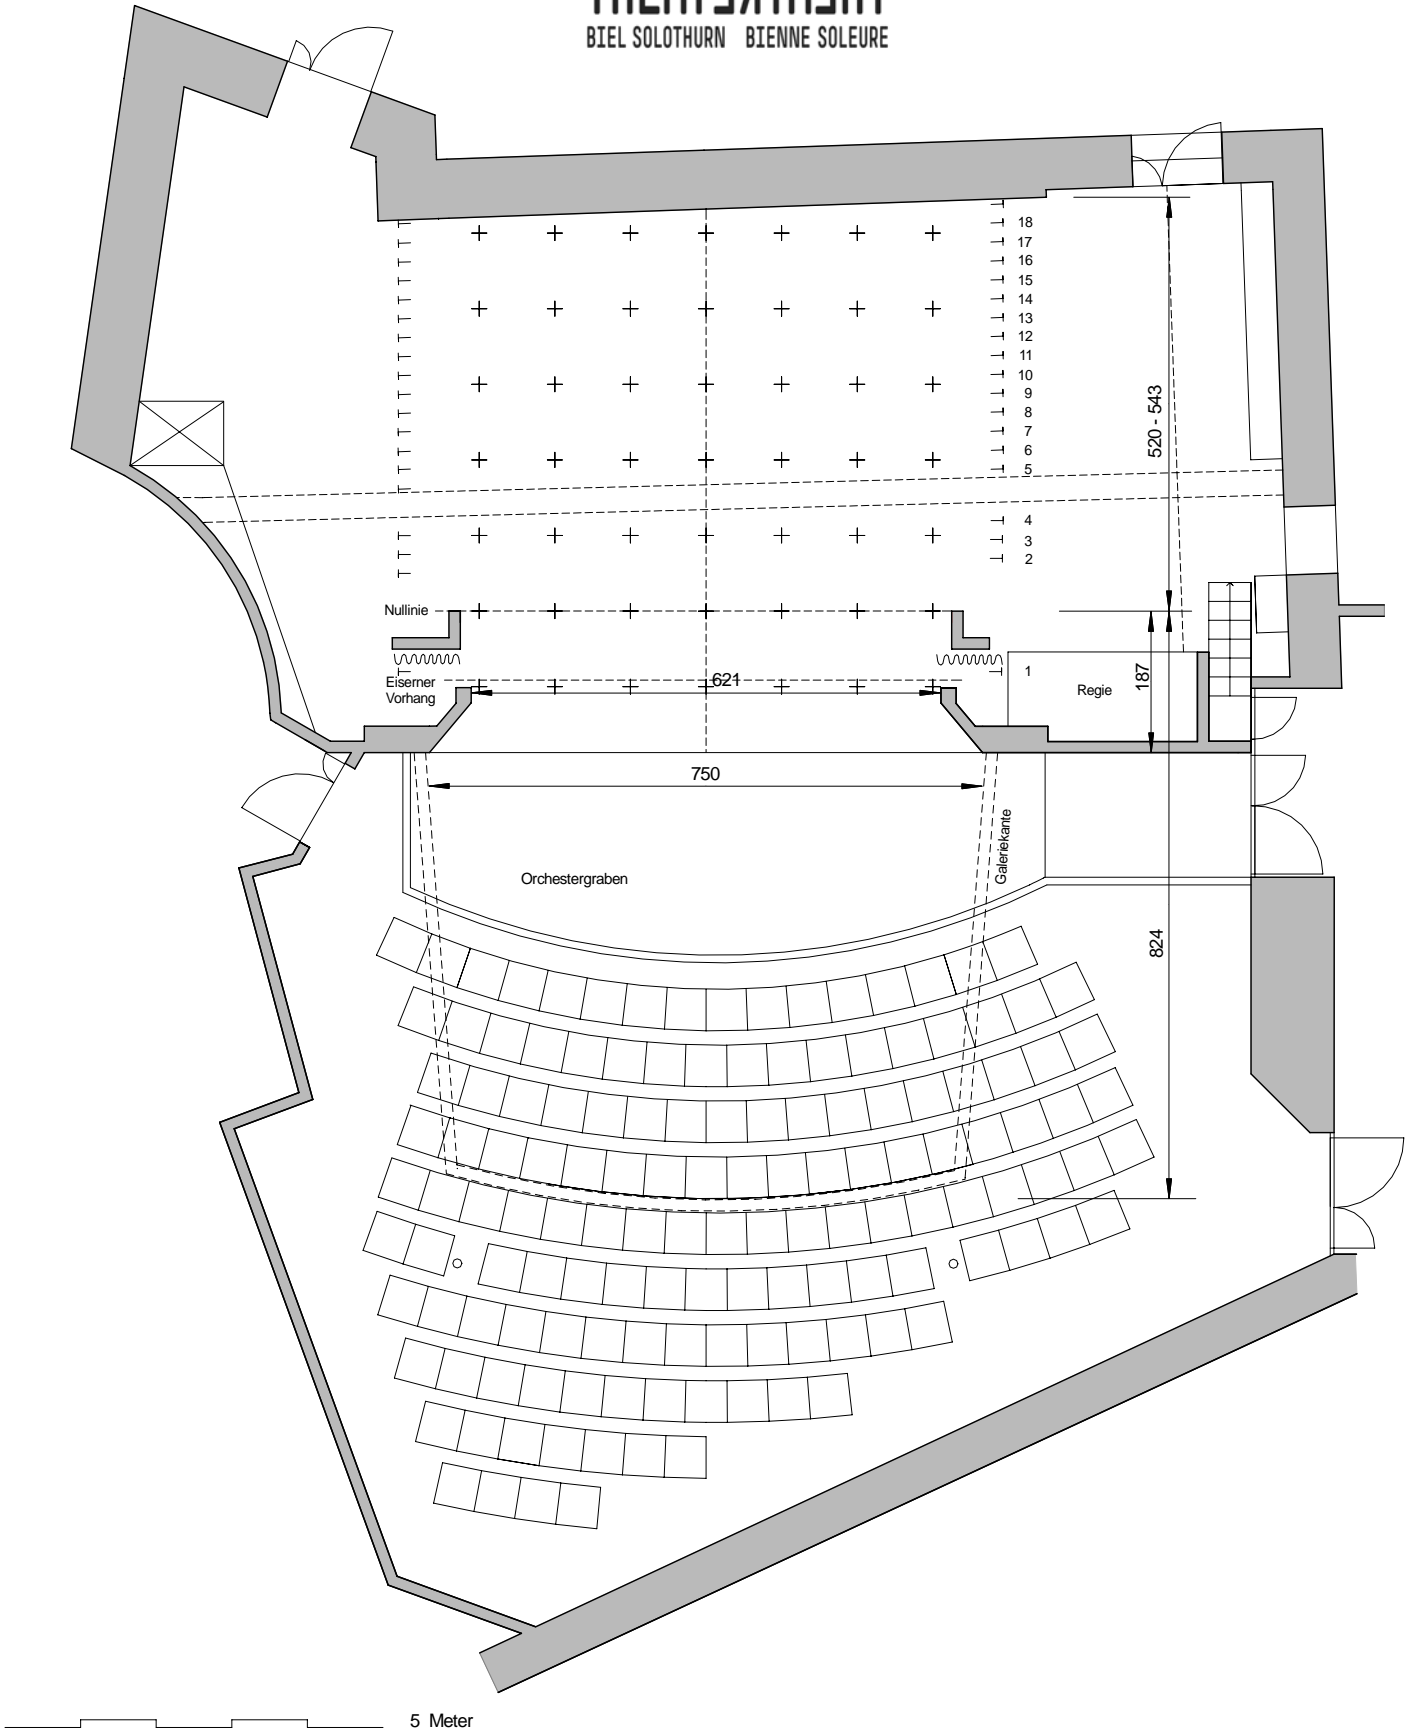

THEATERTÄHT

BIEL SOLOTHURN BIENNE SOLEURE

SAALGRUNDRISS BIEL

dt. juni '08