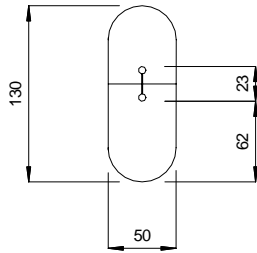

Detail Lichtzug:

5 Meter

SCHNITT BÜHNE BIEL

dt. juni '08