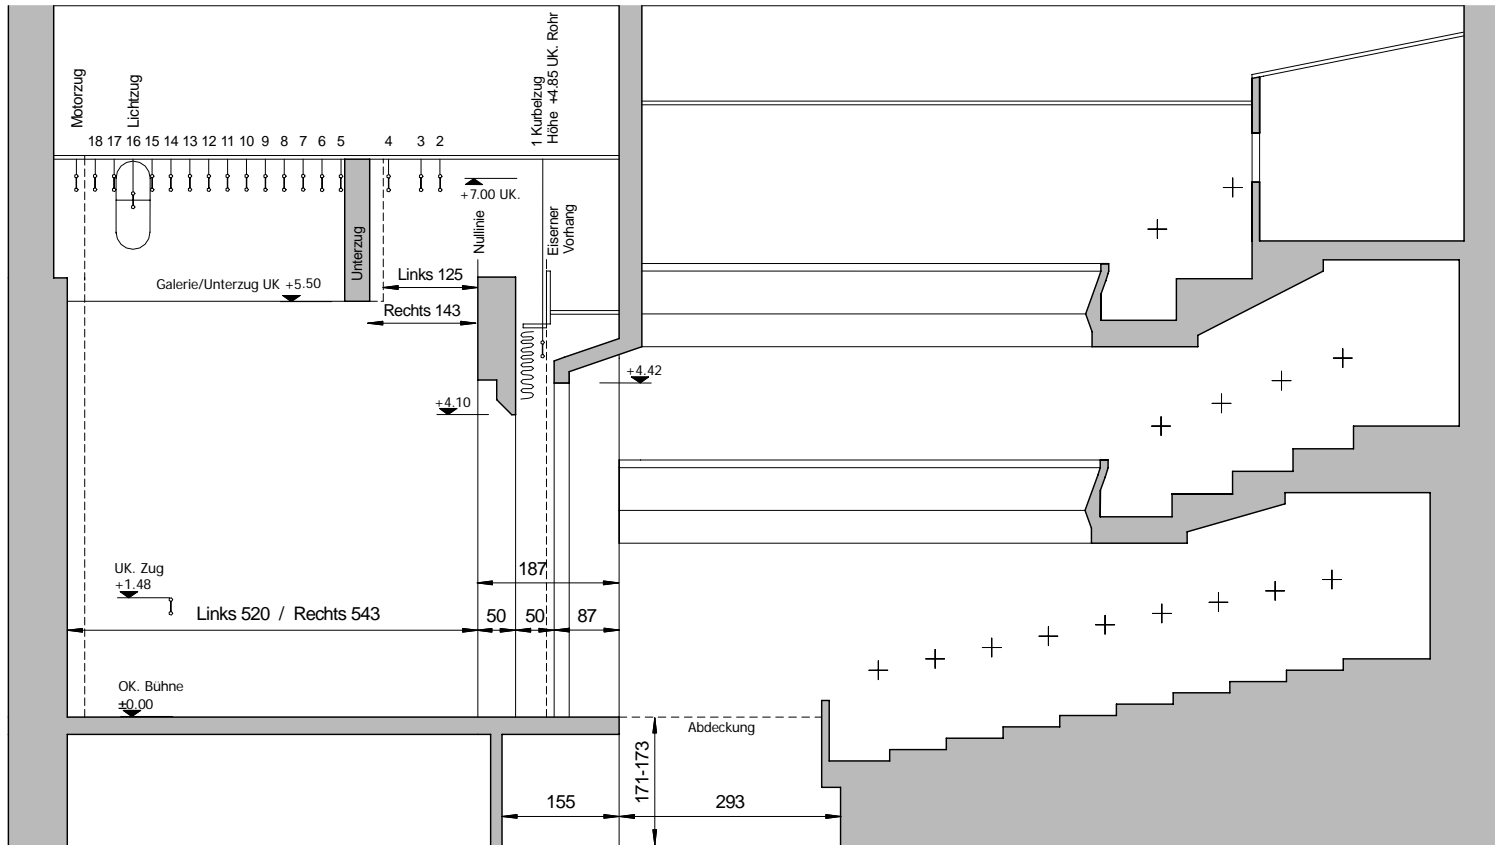

Detail Lichtzug:

5 Meter

SCHNITT BÜHNE BIEL

dt. juni '08